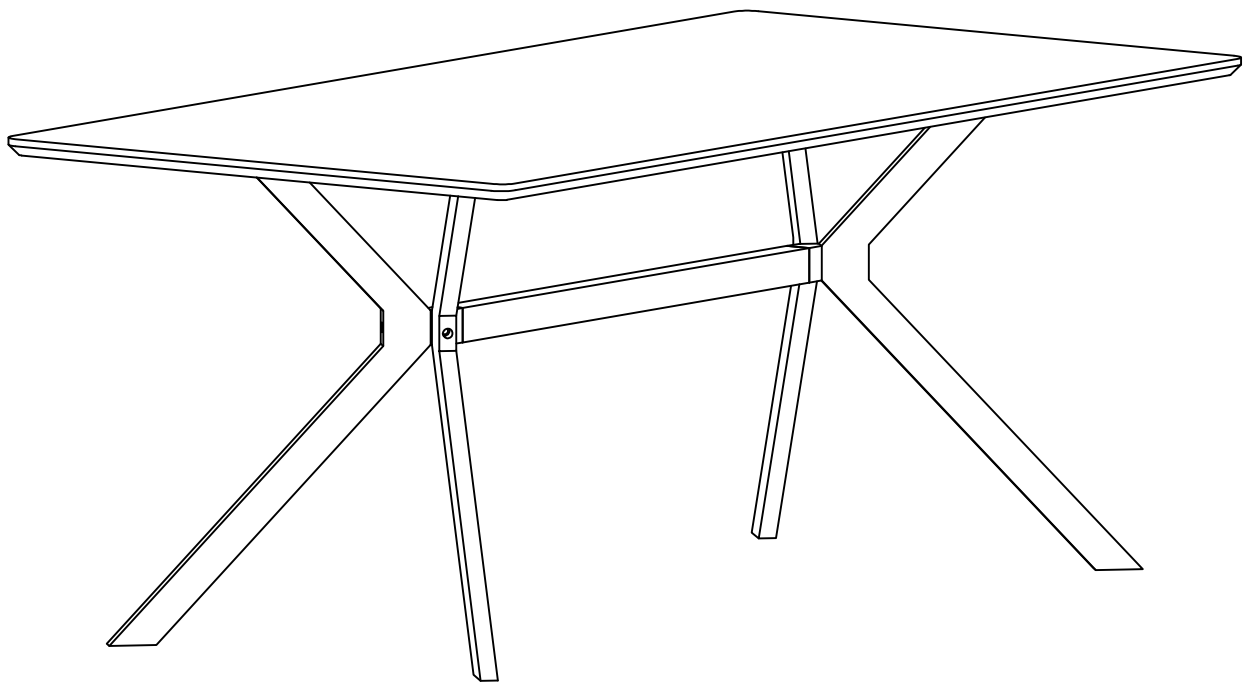

Item No.: 30067-00-00

Item Name: RØMØ SPISEBORD 160 X 90 CM

SORT PRINTET FINÉR, SORT METAL

Assembly Instructions

1

2

3

OK