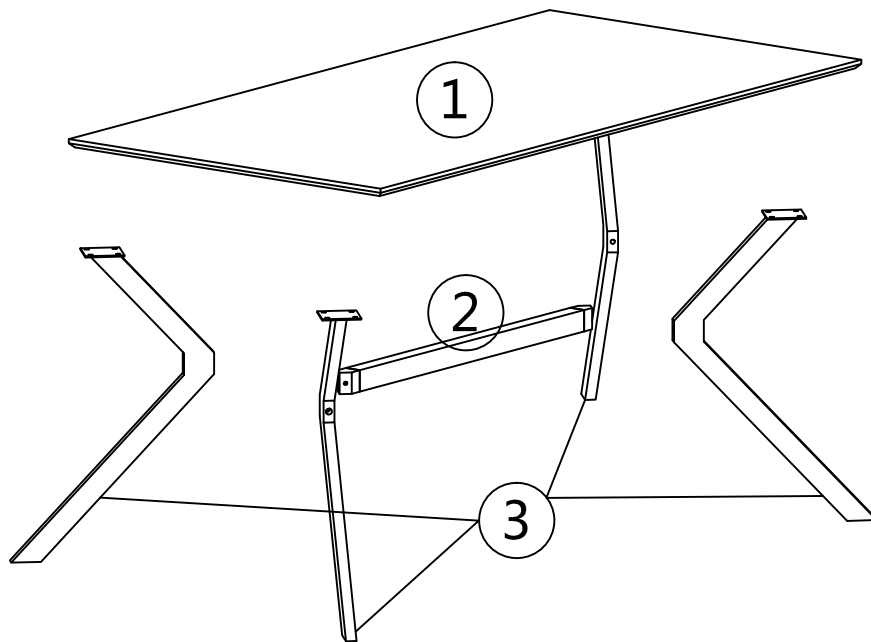

Item No.: 30067-00-00

Item Name: RØMØ SPISEBORD 160 X 90 CM

SORT PRINTET FINÉR, SORT METAL

Assembly Instructions

1

2

3

OK