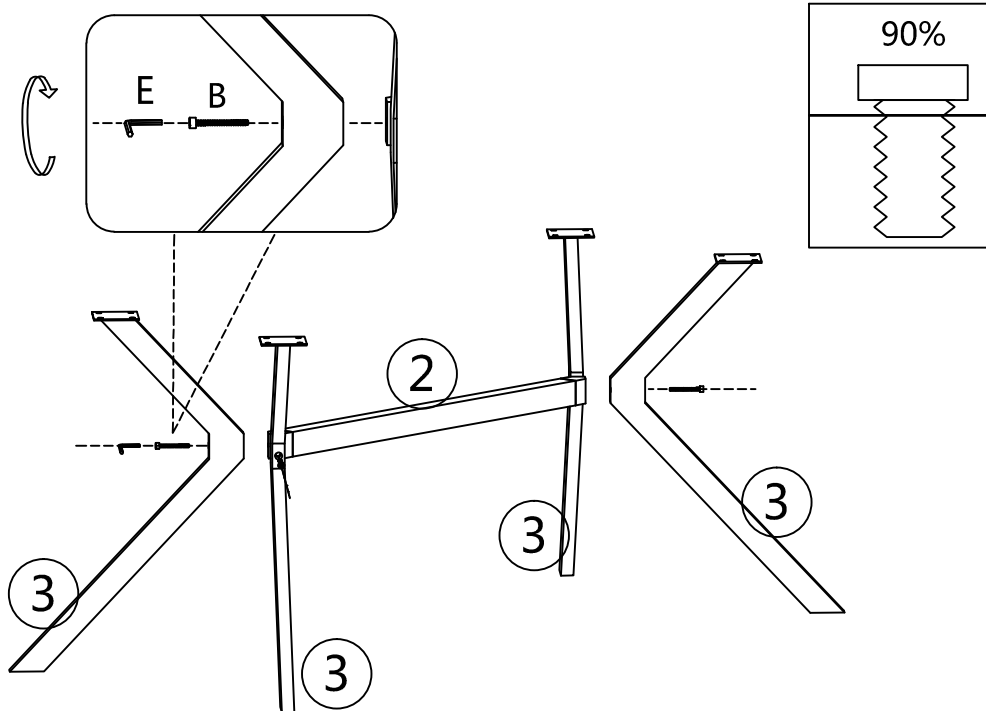

Item No.: 30067-00-00

Item Name: RØMØ SPISEBORD 160 X 90 CM

SORT PRINTET FINÉR, SORT METAL

Assembly Instructions

1

2

3

OK