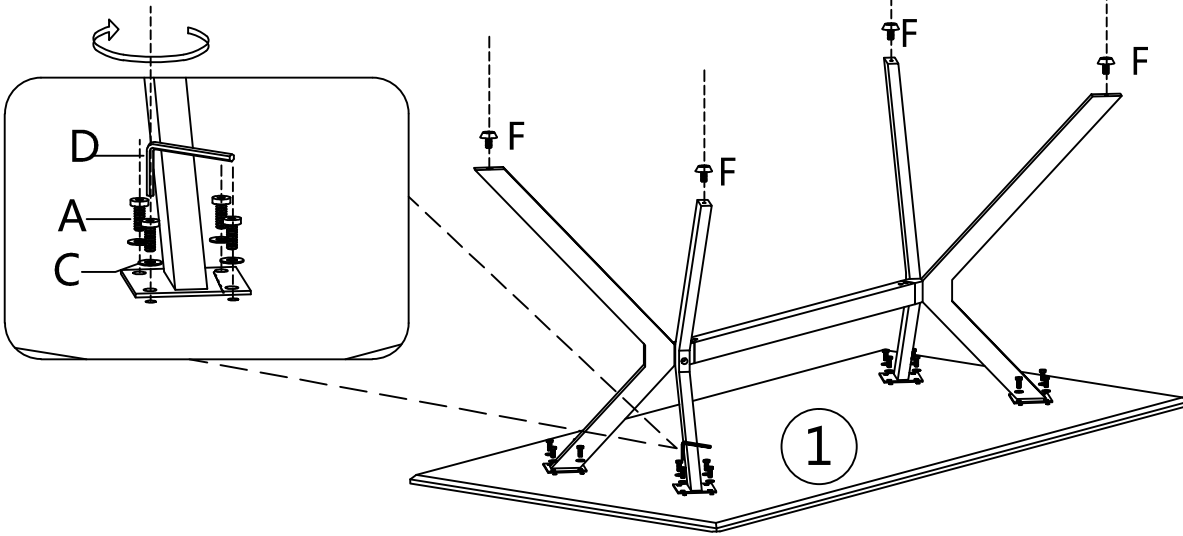

Item No.: 30067-00-00

Item Name: RØMØ SPISEBORD 160 X 90 CM

SORT PRINTET FINÉR, SORT METAL

Assembly Instructions

1

2

3

OK