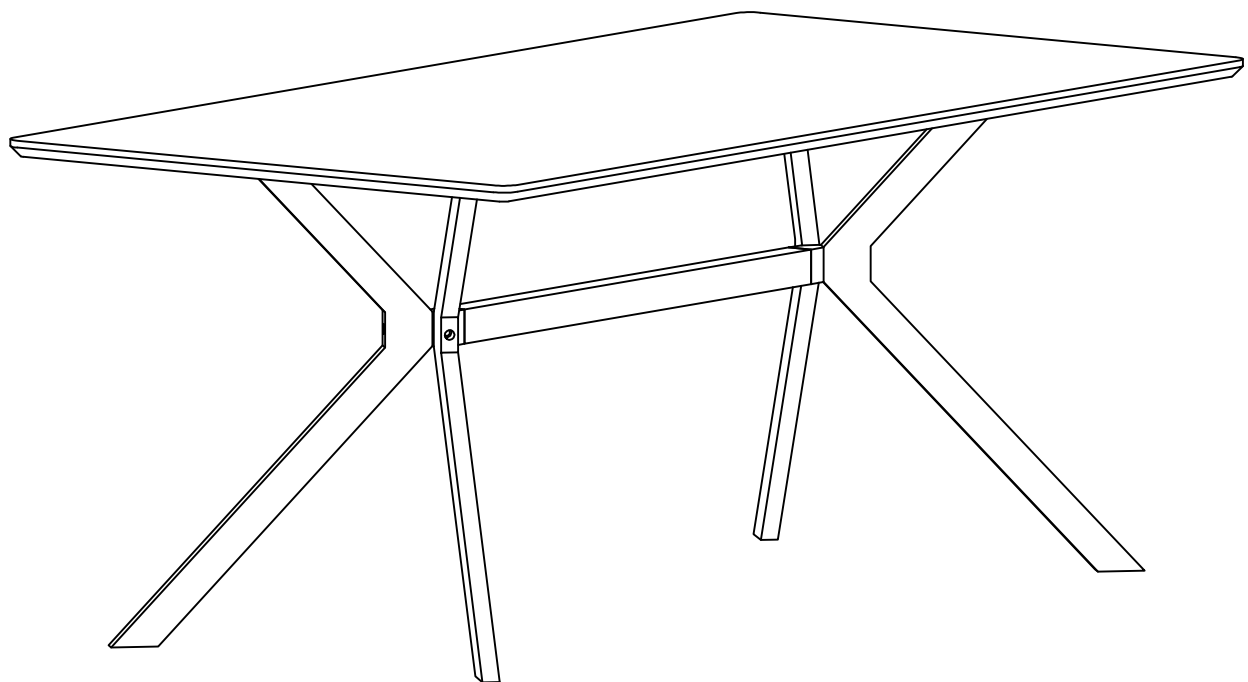

Item No.: 30067-00-00

Item Name: RØMØ SPISEBORD 160 X 90 CM

SORT PRINTET FINÉR, SORT METAL

Assembly Instructions

1

2

3

OK